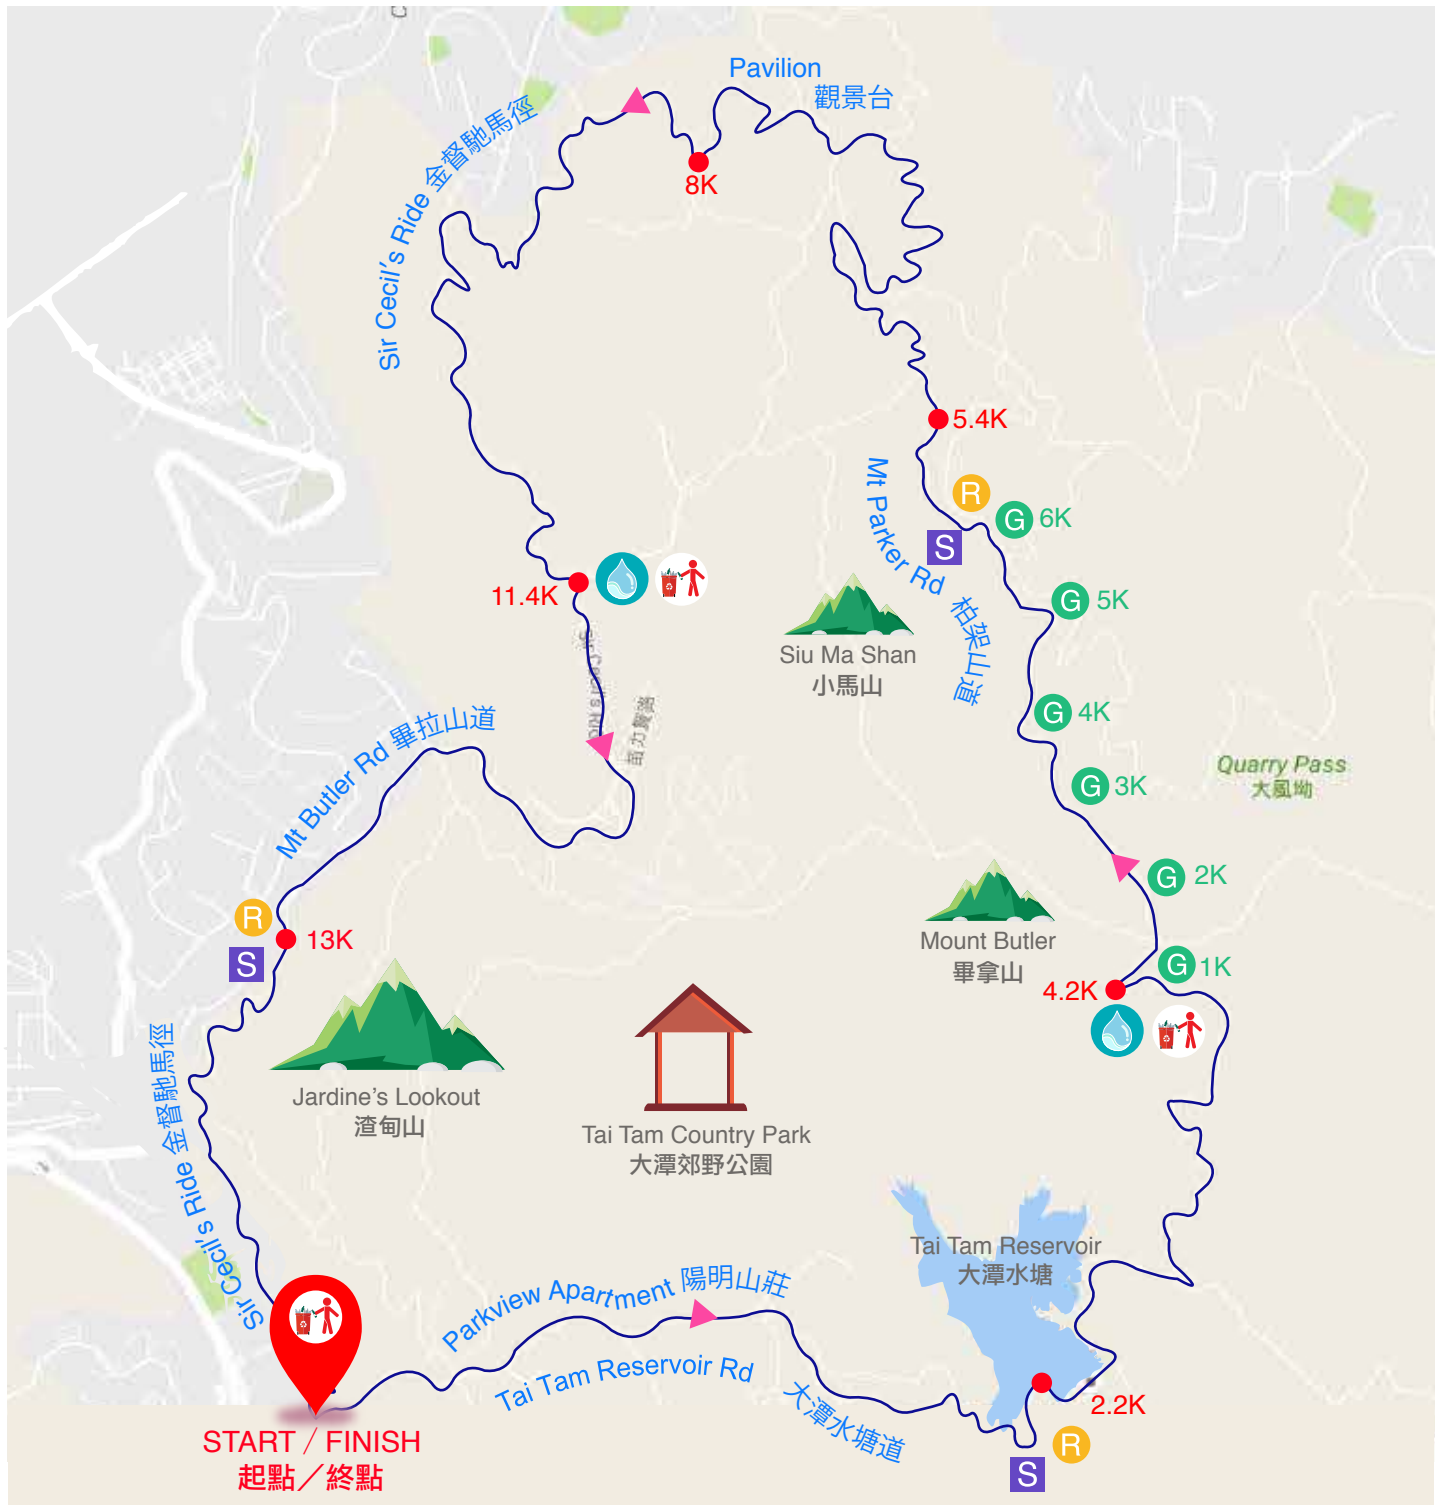

Hong Kong Distance Runners Club  
 HKDRC 43<sup>rd</sup> Mount Butler (Heritage) 15K Race 2019  
 Route Map  
 香港長跑會  
 2019年第43屆畢拿山（古蹟）十五公里長跑賽  
 路線圖

**R** Marshal  
(Road Pointer)

**G** Guider For Runners  
(At Approx 250m)

**S** Sign Plate, Turn Left

**Water Station** 水站